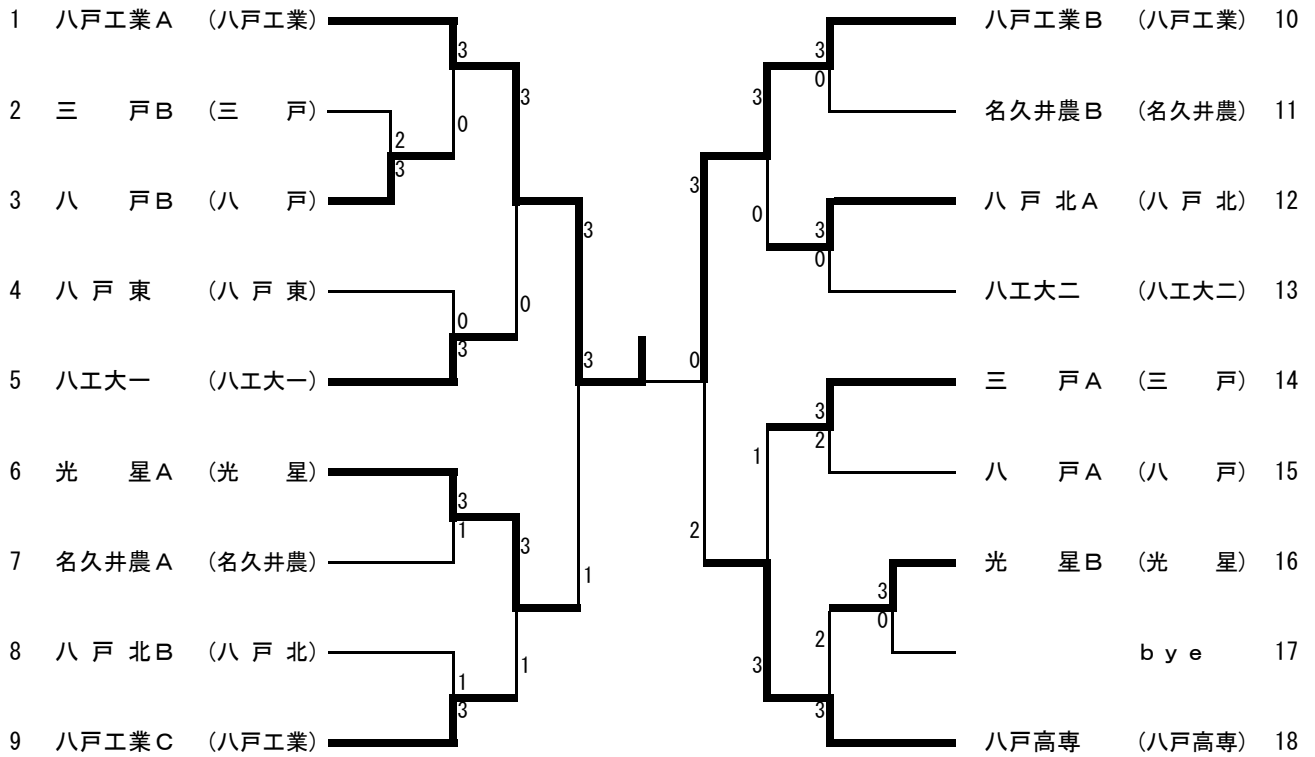

男子団体戦

女子団体戦

男子団体

準決勝

八戸工業A		3	-	1	八戸学院光星A	
一戸	3	11	-	5	0	佐藤
		11	-	1		
		11	-	8		
		-	-	-		
泉山	3	8	-	11	1	小比類巻
		11	-	3		
		13	-	11		
		11	-	7		
泉山 中岫	0	10	-	12	3	大西 小比類巻
		5	-	11		
		11	-	13		
		-	-	-		
小清水	3	11	-	6	1	大西
		13	-	11		
		8	-	11		
		11	-	8		
中岫		-	-	-		泉
		-	-	-		
		-	-	-		
		-	-	-		