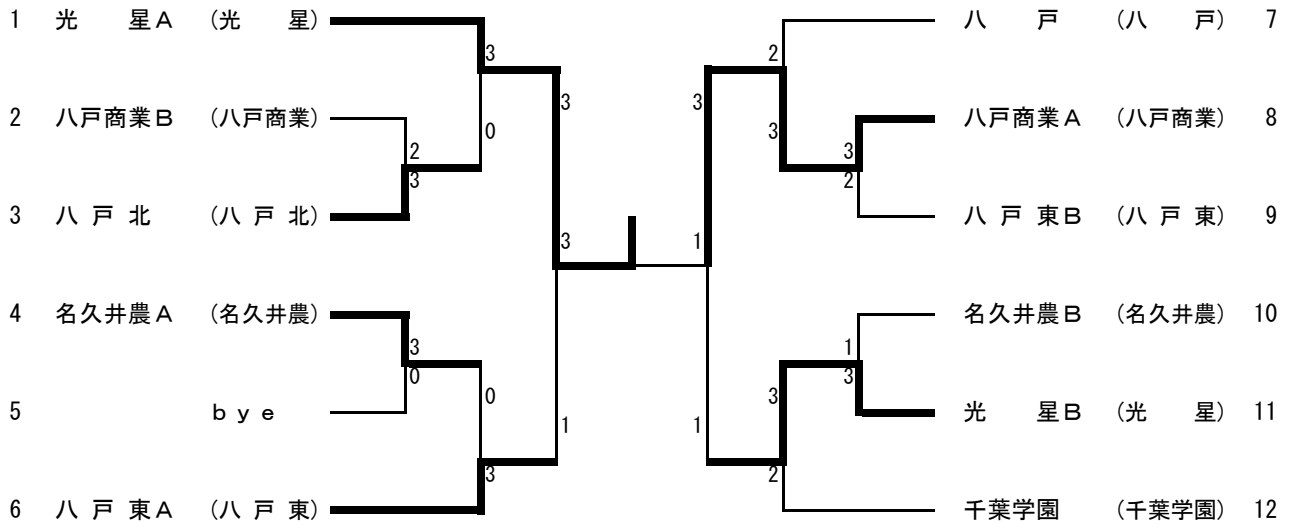

男子団体戦

女子団体戦

男子団体

準決勝

八戸工業A		3	-	1	八戸学院光星A	
一戸	3	11	-	5	0	佐藤
		11	-	1		
		11	-	8		
		-	-	-		
泉山	3	8	-	11	1	小比類巻
		11	-	3		
		13	-	11		
		11	-	7		
泉山 中岫	0	10	-	12	3	大西 小比類巻
		5	-	11		
		11	-	13		
		-	-	-		
小清水	3	11	-	6	1	大西
		13	-	11		
		8	-	11		
		11	-	8		
中岫		-	-	-		泉
		-	-	-		
		-	-	-		
		-	-	-		

決勝

八戸工業A		3	-	0	八戸工業B	
一戸	3	11	-	8	1	鈴木
		5	-	11		
		11	-	7		
		11	-	7		
泉山	3	8	-	11	1	中山
		11	-	8		
		12	-	10		
		11	-	3		
泉山 中岫	3	11	-	6	1	三浦 中山
		7	-	11		
		11	-	6		
		11	-	8		
小清水		-	-	-		内田
		-	-	-		
		-	-	-		
		-	-	-		
中岫		-	-	-		三浦
		-	-	-		
		-	-	-		
		-	-	-		