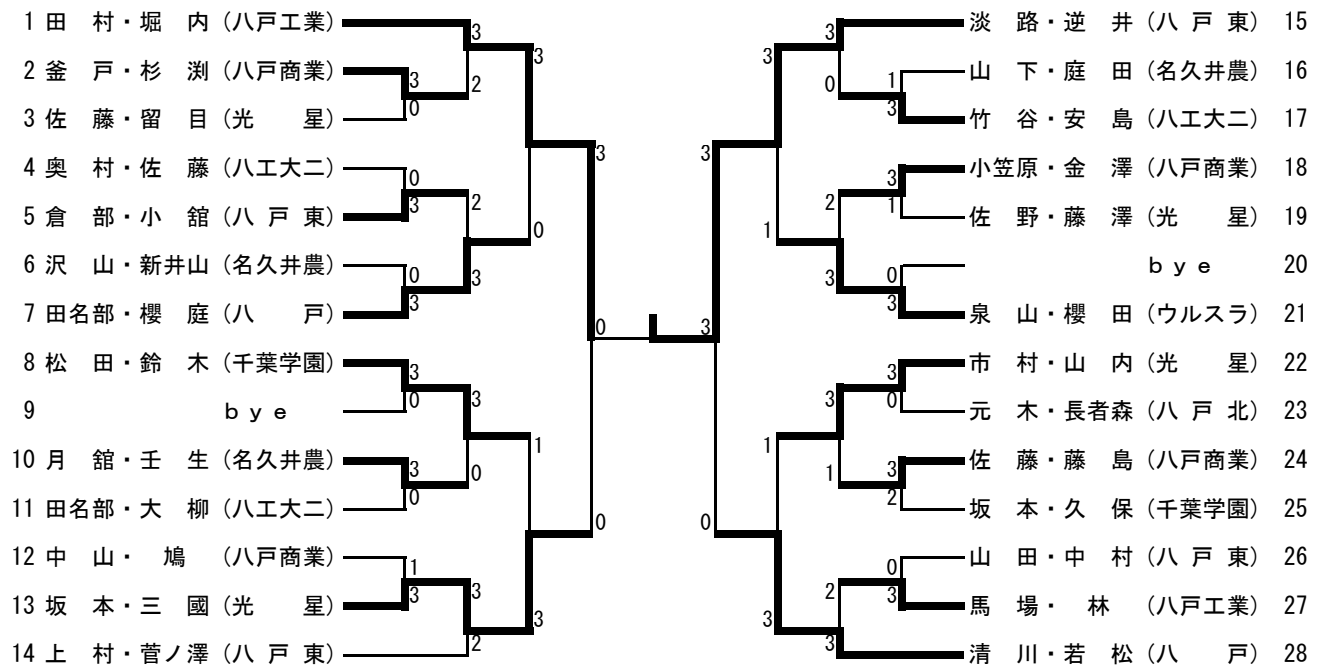

男子シングルス

1	原 颯 杜 (八戸高専)		森 岩 昂 弘 (八戸高専)	45
2	外 館 龍 二 (名久井農)		成 田 晴 紀 (八 戸)	46
3	中 山 朋 哉 (八戸工業)		根 市 大 (三 戸)	47
4	蛭 名 翔 輝 (光 星)		安 江 貴 斗 (八 戸 北)	48
5	大 山 悠 太 (八 戸 東)		一 戸 勇 人 (八戸工業)	49
6	土 門 竜 巳 (八工大一)		木 下 斗 夢 (八工大二)	50
7	高 橋 左 京 (八戸工業)		馬 場 幸 汰 (名久井農)	51
8	岩 城 光 祐 (八 戸)		荒 谷 優 斗 (八戸工業)	52
9	大 道 尚 輝 (三 戸)		下屋敷 豊 (八戸高専)	53
10	村 上 草 太 (八戸高専)		川 村 晴 人 (ウルスラ)	54
11	檜 館 智 也 (ウルスラ)		佐 藤 健 真 (光 星)	55
12	小笠原 一 秀 (八 戸)		岩 藤 優 叶 (八戸工業)	56
13	山 道 友 喜 (八戸高専)		坂 本 公 大 (八 戸 北)	57
14	泉 竜 雅 (光 星)		金 濱 健 太 朗 (八戸高専)	58
15	中 野 功 輝 (名久井農)		山 本 航 暉 (八 戸 東)	59
16	by e		by e	60
17	泉 山 悠 斗 (八戸工業)		浅 井 海 斗 (光 星)	61
18	大 西 颯 (光 星)		中 岫 紀 貴 (八戸工業)	62
19	菊 地 拓 斗 (三 戸)		外 平 光 (八 戸)	63
20	上 柿 聖 (八戸高専)		伊 藤 晶 大 (光 星)	64
21	玉 澤 昇 太 (八 戸 北)		中 堤 康 人 (名久井農)	65
22	内 田 大 空 (八戸工業)		小 川 大 智 (八戸高専)	66
23	三 浦 隼 乃 丞 (八戸工業)		上 野 陸 斗 (八戸高専)	67
24	新井田 朱 朔 (八工大二)		小 坂 大 樹 (八 戸 北)	68
25	小豆嶋 隼 崇 (八戸高専)		山 本 真 生 (光 星)	69
26	武 部 裕 樹 (八 戸)		下 田 一 心 (八 戸)	70
27	角 濱 拳 雅 (名久井農)		加 藤 大 樹 (名久井農)	71
28	小比類巻 伶王 (光 星)		田 中 捺 稀 (八戸工業)	72
29	土 橋 一 喜 (八 戸)		by e	73
30	山 沢 幸 太 郎 (八戸工業)		田 沼 尚 樹 (八戸高専)	74
31	高屋敷 祥 太 (八 戸 北)		松 原 一 樹 (三 戸)	75
32	豊 川 勝 吾 (三 戸)		石 藤 巧 大 (八 戸)	76
33	齋 藤 阜 滉 (八戸高専)		八 木 勇 太 (八戸工業)	77
34	鈴 木 奨 也 (八戸工業)		與 羽 瞬 也 (五 戸)	78
35	丸 屋 春 光 (五 戸)		工 藤 彰 (八 戸)	79
36	佐 藤 佳 太 (八 戸)		水 梨 椋 太 (八戸高専)	80
37	長 内 悠 真 (八戸高専)		齋 藤 悠 月 (八 戸 東)	81
38	中 野 大 翔 (名久井農)		松 原 将 太 (三 戸)	82
39	伊 藤 宙 弥 (八 戸 東)		久 保 田 大 地 (名久井農)	83
40	藤 原 稔 也 (三 戸)		星 野 圭 琉 (光 星)	84
41	中 山 元 貴 (八戸工業)		田 中 英 寿 (八工大一)	85
42	藤 澤 步 叶 (光 星)		神 子 澤 亮 太 (八戸工業)	86
43	長 嶺 俊 介 (八戸高専)		石 岡 心 (八戸高専)	87
44	富 田 一 (八 戸 北)		梶 本 啓 貴 (八 戸 北)	88

女子シングルス

男子ダブルス

女子ダブルス

男子ダブルス

準決勝		
小清水・田中	3 - 1	外平・下田
(八戸工業)		(八戸)
7 - 11		
11 - 9		
11 - 6		
11 - 7		
-		

決勝		
小清水・田中	3 - 0	原・森岩
(八戸工業)		(八戸高専)
11 - 5		
11 - 9		
11 - 9		
-		
-		

準決勝		
一戸・岩藤	1 - 3	原・森岩
(八戸工業)		(八戸高専)
5 - 11		
8 - 11		
12 - 10		
8 - 11		
-		