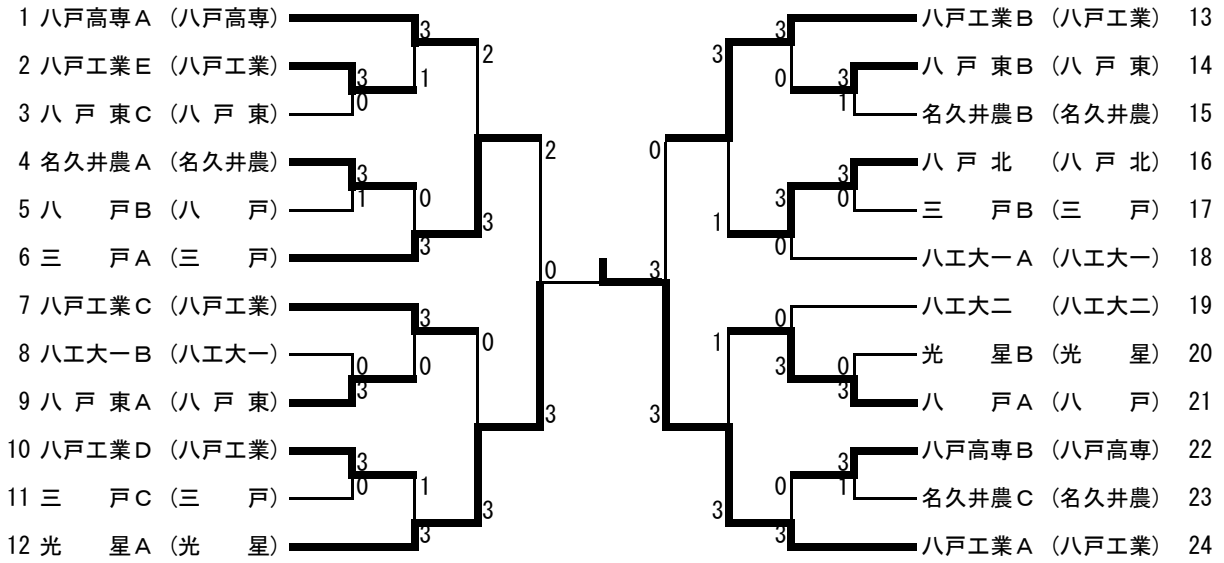

令和元年度三八地区春季高校卓球選手権大会  
令和元年5月18日～19日  
八戸市東体育館

男子団体戦

女子団体戦

※のついたチームは3人で出場

男子ダブルス

女子ダブルス

1 坂本・三國 (光星)	3	3	馬場・林 (八戸工業)	21
2 吉田・岩 (八戸東)	3	1	釜戸・杉淵 (八戸商業)	22
3 庭田・山下 (名久井農)	0	3	壬生・元木 (名久井農)	23
4 安島・石橋 (八工大二)	2	0	高橋・日渡 (光星)	24
5 畑内・平 (八工大一)	3	3	齋藤・熊谷 (千葉学園)	25
6 佐野・留目 (光星)	3	0	赤平・古里 (八戸商業)	26
7 沢山・新井山 (名久井農)	0	0	天間・高村 (八戸高専)	27
8 藤島・鳩 (八戸商業)	3	2	嵯峨・福島 (八戸)	28
9 bye	0	2	bye	29
10 鈴木・坂本 (千葉学園)	3	3	倉部・中村 (八戸東)	30
11 小館・中山 (八戸東)	3	3	市村・磯谷 (光星)	31
12 鶴飼・佐々木 (千葉学園)	3	0	bye	32
13 樋口・橋本 (八戸高専)	1	3	長者森・工藤 (八戸北)	33
14 小田嶋・田中 (名久井農)	0	0	佐々木・松本 (名久井農)	34
15 櫻庭・坪 (八戸)	3	3	富樫・田中 (八戸商業)	35
16 元木・庭瀬 (八戸北)	3	0	金澤・笹山 (ウルスラ)	36
17 田名部・本間 (ウルスラ)	0	2	月館・別當 (名久井農)	37
18 藤澤・山内 (光星)	3	0	神田・藤島 (八戸)	38
19 川島・大嶋 (千葉学園)	0	3	久保・成田 (千葉学園)	39
20 金澤・中山 (八戸商業)	2	3	淡路・逆井 (八戸東)	40

男子ダブルス

準決勝		
泉山・中嶋 (八戸工業)	3 - 1	一戸・岩藤 (八戸工業)
	11 - 7	
	9 - 11	
	11 - 5	
	11 - 8	
	-	

決勝		
泉山・中嶋 (八戸工業)	3 - 2	中山・三浦隼 (八戸工業)
	11 - 8	
	9 - 11	
	11 - 8	
	6 - 11	
	11 - 5	

準決勝		
下田・武部 (八戸)	2 - 3	中山・三浦隼 (八戸工業)
	11 - 7	
	11 - 4	
	11 - 13	
	5 - 11	
	9 - 11	

女子ダブルス

準決勝		
坂本・三國 (光星)	1 - 3	小館・中山 (八戸東)
	9 - 11	
	4 - 11	
	11 - 5	
	6 - 11	
	-	

決勝		
小館・中山 (八戸東)	1 - 3	淡路・逆井 (八戸東)
	11 - 9	
	9 - 11	
	9 - 11	
	7 - 11	
	-	

準決勝		
馬場・林 (八戸工業)	1 - 3	淡路・逆井 (八戸東)
	8 - 11	
	4 - 11	
	11 - 9	
	7 - 11	
	-	