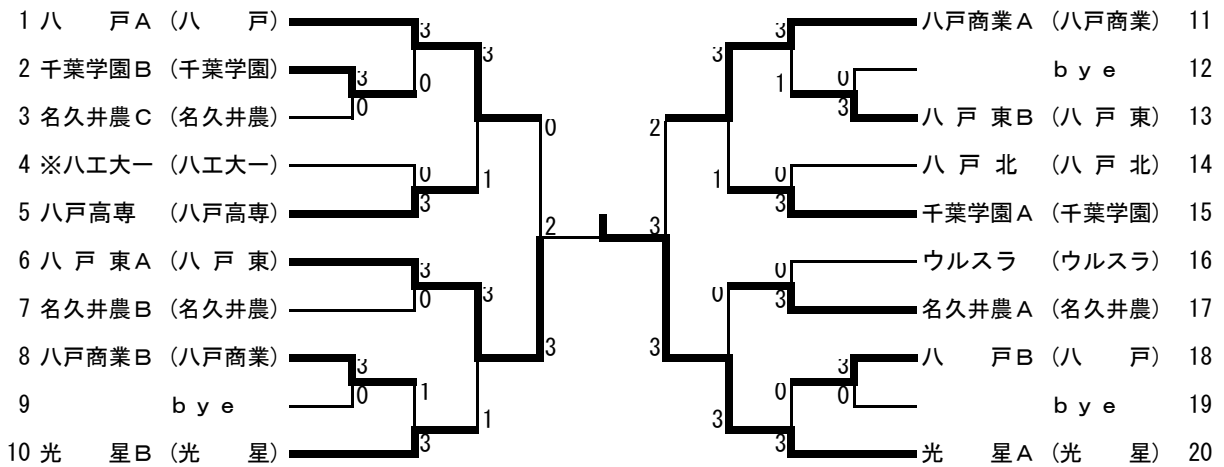

令和元年度三八地区春季高校卓球選手権大会  
令和元年5月18日～19日  
八戸市東体育館

男子団体戦

女子団体戦

※のついたチームは3人で出場

男子ダブルス

女子ダブルス

1 坂本・三國 (光星)	3	3	馬場・林 (八戸工業)	21
2 吉田・岩 (八戸東)	3	1	釜戸・杉淵 (八戸商業)	22
3 庭田・山下 (名久井農)	0	3	壬生・元木 (名久井農)	23
4 安島・石橋 (八工大二)	2	0	高橋・日渡 (光星)	24
5 畑内・平 (八工大一)	3	3	齋藤・熊谷 (千葉学園)	25
6 佐野・留目 (光星)	3	0	赤平・古里 (八戸商業)	26
7 沢山・新井山 (名久井農)	0	0	天間・高村 (八戸高専)	27
8 藤島・鳩 (八戸商業)	3	2	嵯峨・福島 (八戸)	28
9 bye	0	2	bye	29
10 鈴木・坂本 (千葉学園)	3	3	倉部・中村 (八戸東)	30
11 小館・中山 (八戸東)	3	3	市村・磯谷 (光星)	31
12 鶴飼・佐々木 (千葉学園)	3	0	bye	32
13 樋口・橋本 (八戸高専)	1	3	長者森・工藤 (八戸北)	33
14 小田嶋・田中 (名久井農)	0	0	佐々木・松本 (名久井農)	34
15 櫻庭・坪 (八戸)	3	3	富樫・田中 (八戸商業)	35
16 元木・庭瀬 (八戸北)	3	0	金澤・笹山 (ウルスラ)	36
17 田名部・本間 (ウルスラ)	0	2	月館・別當 (名久井農)	37
18 藤澤・山内 (光星)	3	0	神田・藤島 (八戸)	38
19 川島・大嶋 (千葉学園)	0	3	久保・成田 (千葉学園)	39
20 金澤・中山 (八戸商業)	2	3	淡路・逆井 (八戸東)	40

男子ダブルス

準決勝		
泉山・中嶋 (八戸工業)	3 - 1	一戸・岩藤 (八戸工業)
	11 - 7	
	9 - 11	
	11 - 5	
	11 - 8	
	-	

決勝		
泉山・中嶋 (八戸工業)	3 - 2	中山・三浦隼 (八戸工業)
	11 - 8	
	9 - 11	
	11 - 8	
	6 - 11	
	11 - 5	

準決勝		
下田・武部 (八戸)	2 - 3	中山・三浦隼 (八戸工業)
	11 - 7	
	11 - 4	
	11 - 13	
	5 - 11	
	9 - 11	

女子ダブルス

準決勝		
坂本・三國 (光星)	1 - 3	小館・中山 (八戸東)
	9 - 11	
	4 - 11	
	11 - 5	
	6 - 11	
	-	

決勝		
小館・中山 (八戸東)	1 - 3	淡路・逆井 (八戸東)
	11 - 9	
	9 - 11	
	9 - 11	
	7 - 11	
	-	

準決勝		
馬場・林 (八戸工業)	1 - 3	淡路・逆井 (八戸東)
	8 - 11	
	4 - 11	
	11 - 9	
	7 - 11	
	-	