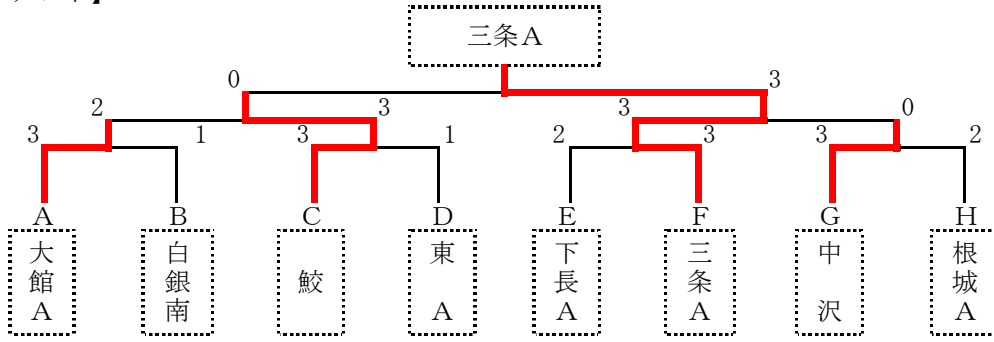

第45回 八戸市中学校冬季卓球大会

令和元年12月22日(日) 八戸東体育館

男子団体

【決勝トーナメント】

【予選リーグ】

A	1 大館A	2 白山台E	3 第一C	勝敗	得点	順位
1 大館A	-	○ 3-0	○ 3-0	2-0	4	1
2 白山台E	× 0-3	-	○ 3-0	1-1	3	2
3 第一C	× 0-3	× 0-3	-	0-2	2	3

B	4 長者A	5 白銀南	6 白山台D	7 下長B	勝敗	得点	順位
4 長者A	-	× 0-3	○ 3-0	○ 3-1	2-1	5	3/4
5 白銀南	○ 3-0	-	○ 3-0	× 2-3	2-1	5	5/3
6 白山台D	× 0-3	× 0-3	-	× 0-3	0-3	3	4
7 下長B	× 1-3	○ 3-2	○ 3-0	-	2-1	5	4/5

※順位は3校での(勝ちゲーム)/(負けゲーム)

C	8 鮫	9 市川A	10 三条B	11 白山台C	勝敗	得点	順位
8 鮫	-	○ 3-1	○ 3-0	○ 3-0	3-0	6	1
9 市川A	× 1-3	-	× 1-3	○ 3-1	1-2	4	3
10 三条B	× 0-3	○ 3-0	-	○ 3-0	2-1	5	2
11 白山台C	× 0-3	× 1-3	× 0-3	-	0-3	3	4

D	12 東A	13 第一A	14 根城B	15 南浜	勝敗	得点	順位
12 東A	-	○ 3-2	○ 3-0	○ 3-0	3-0	6	1
13 第一A	× 2-3	-	○ 3-1	× 1-3	1-2	4	3
14 根城B	× 0-3	× 1-3	-	× 1-3	0-3	3	4
15 南浜	× 0-3	○ 3-1	○ 3-1	-	2-1	5	2

E	16 下長A	17 白山台A	18 大館B	勝敗	得点	順位
16 下長A	-	○ 3-0	○ 3-0	2-0	4	1
17 白山台A	× 0-3	-	× 1-3	0-2	2	3
18 大館B	× 0-3	○ 3-1	-	1-1	3	2

F	19 三条A	20 小中野	21 長者B	22 市川B	勝敗	得点	順位
19 三条A	-	○ 3-0	○ 3-0	○ 3-0	3-0	6	1
20 小中野	× 0-3	-	○ 3-0	○ 3-0	2-1	5	2
21 長者B	× 0-3	× 0-3	-	○ 3-0	1-2	4	3
22 市川B	× 0-3	× 0-3	× 0-3	-	0-3	3	4

G	23 中沢	24 白銀	25 第一B	26 三条C	勝敗	得点	順位
23 中沢	-	○ 3-1	○ 3-0	○ 3-0	3-0	6	1
24 白銀	× 1-3	-	○ 3-1	○ 3-1	2-1	5	2
25 第一B	× 0-3	× 1-3	-	○ 3-2	1-2	4	3
26 三条C	× 0-3	× 1-3	× 2-3	-	0-3	3	4

H	27 根城A	28 白山台B	29 長者C	勝敗	得点	順位
27 根城A	-	○ 3-0	○ 3-0	2-0	4	1
28 白山台B	× 0-3	-	○ 3-1	1-1	3	2
29 長者C	× 0-3	× 1-3	-	0-2	2	3